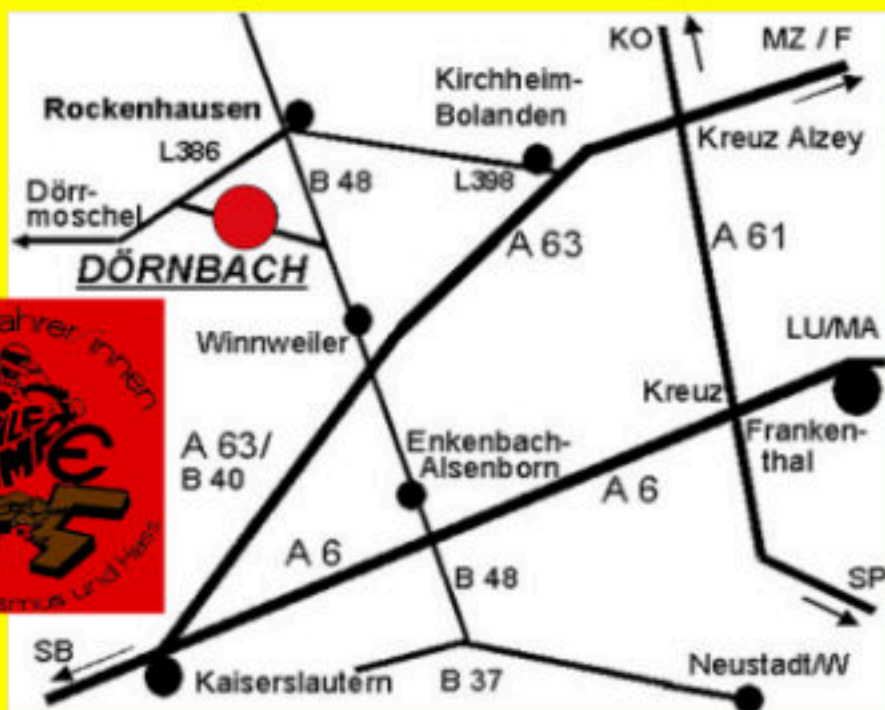

# MC KUHLE WAMPE

Frankenthal

## 28. Schorletreffen

Wann: 12. - 14. Juni 2026

Wo: 67806 Dörnbach bei Rockenhausen

In de Palz - wu sunschd?!

Zeltplatz „Am Lämmerwald“. Die Zufahrt ist ausgeschildert